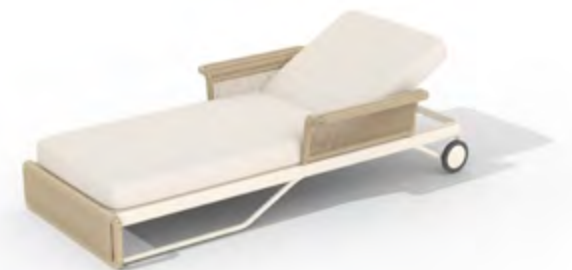

26073. Mod. Corner / *Corner*
95 x 95 x 78 cm
P. S1: 1253€
P. S2: 1328€

TOP
WHITE SINTERED STONE

FRAME
IVORY ALU

WEAVING
NATURAL TWISTED WICKER Ø7/10 MM

26078. Tumbona Fano / *Lounger*
198 x 71 x 45 cm
P. S1: 1379€
P. S2: 1423€